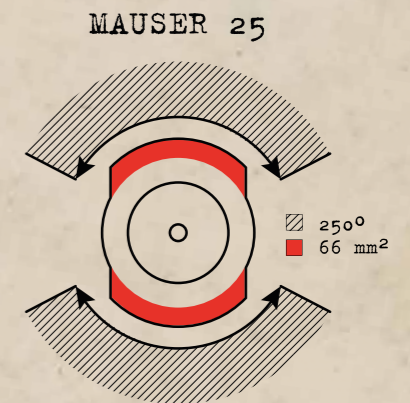

*Zum Vergleich: Das als unantastbares Synonym für absolute Sicherheit bekannte MAUSER 98-System deckt bereits 59 mm² ab.

DER NEUE MAUSER 25 AUF EINEN BLICK.

ALS LINKSHAND-
VERSION ERHÄLTlich!
OHNE AUFPREIS.

2-Stellungssicherung mit
Tip-to-open-Funktion, um den
Verschluss im gesicherten
Zustand zu öffnen.

Ergonomisch über dem Abzug
positionierter gerader
Kammerstengel für maximale
Repetiergeschwindigkeit.

Der „MAUSER-Spread-Lock-25“ verriegelt mit zwei
Stützklappen auf einer Fläche von 66 mm² in einem
Winkel von zweimal 125 Grad.